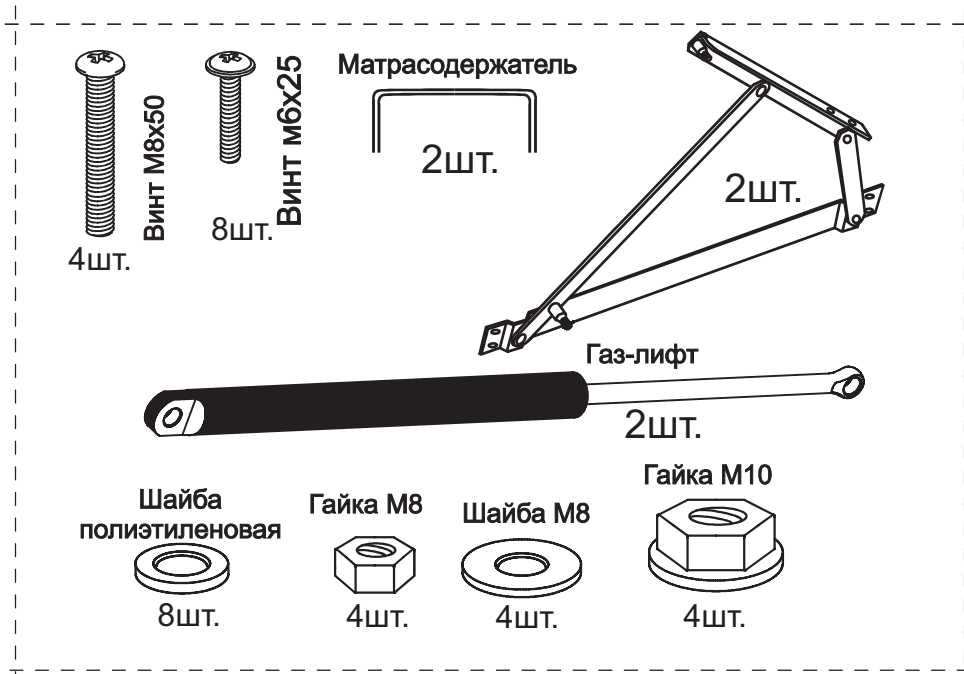

ARM  S[®]

ELZA

ARM  S[®]

-  **ВИНТ М6х25**
36шт.
-  **ВИНТ М6х30**
16шт.
-  **ВИНТ М6х35**
4шт.

-  **Межсекционная стяжка**
2шт.

-  **Мебельный уголок**
8шт.

-  **Опора Н=50**
4шт.
-  **Опора Н=50**
1шт. Центральная опора

№3

6 шт.

№2

8 шт.

Кроватное основание 1 шт.

Наклейка войлочная (наклеить в местах соприкосновения кроватного основания с опорами)

«Матрасодержатель»

Поставляется с подъемным механизмом

2

3

8

Для кроватей оснащенных подъёмным механизмом

Настил

чехол на царги

5

6