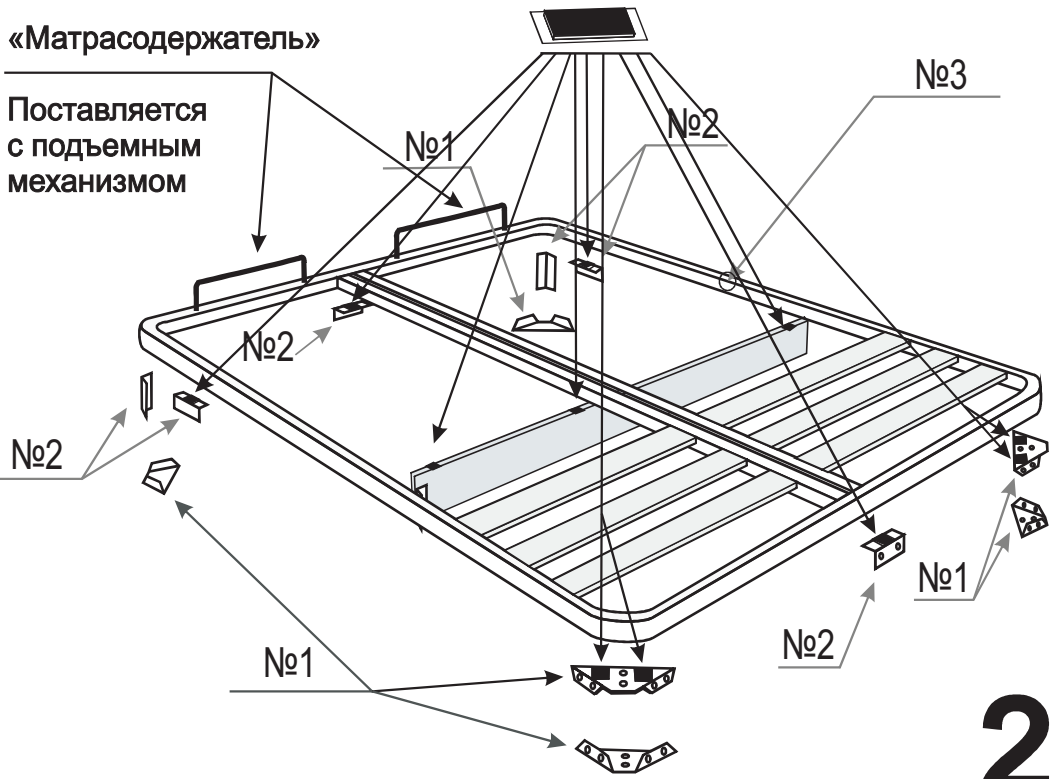

ARM  S[®]

ELZA

ARM  S[®]

-  **ВИНТ М6х25**
36шт.
-  **ВИНТ М6х30**
16шт.
-  **ВИНТ М6х35**
4шт.

-  **Межсекционная стяжка**
2шт.

-  **Мебельный уголок**
8шт.

-  **Опора Н=50**
4шт.
-  **Опора Н=50**
1шт. Центральная опора

№3

6 шт.

№2

8 шт.

Кроватное основание 1 шт.

Наклейка войлочная (наклеить в местах соприкосновения кроватного основания с опорами)

«Матрасодержатель»

Поставляется с подъемным механизмом