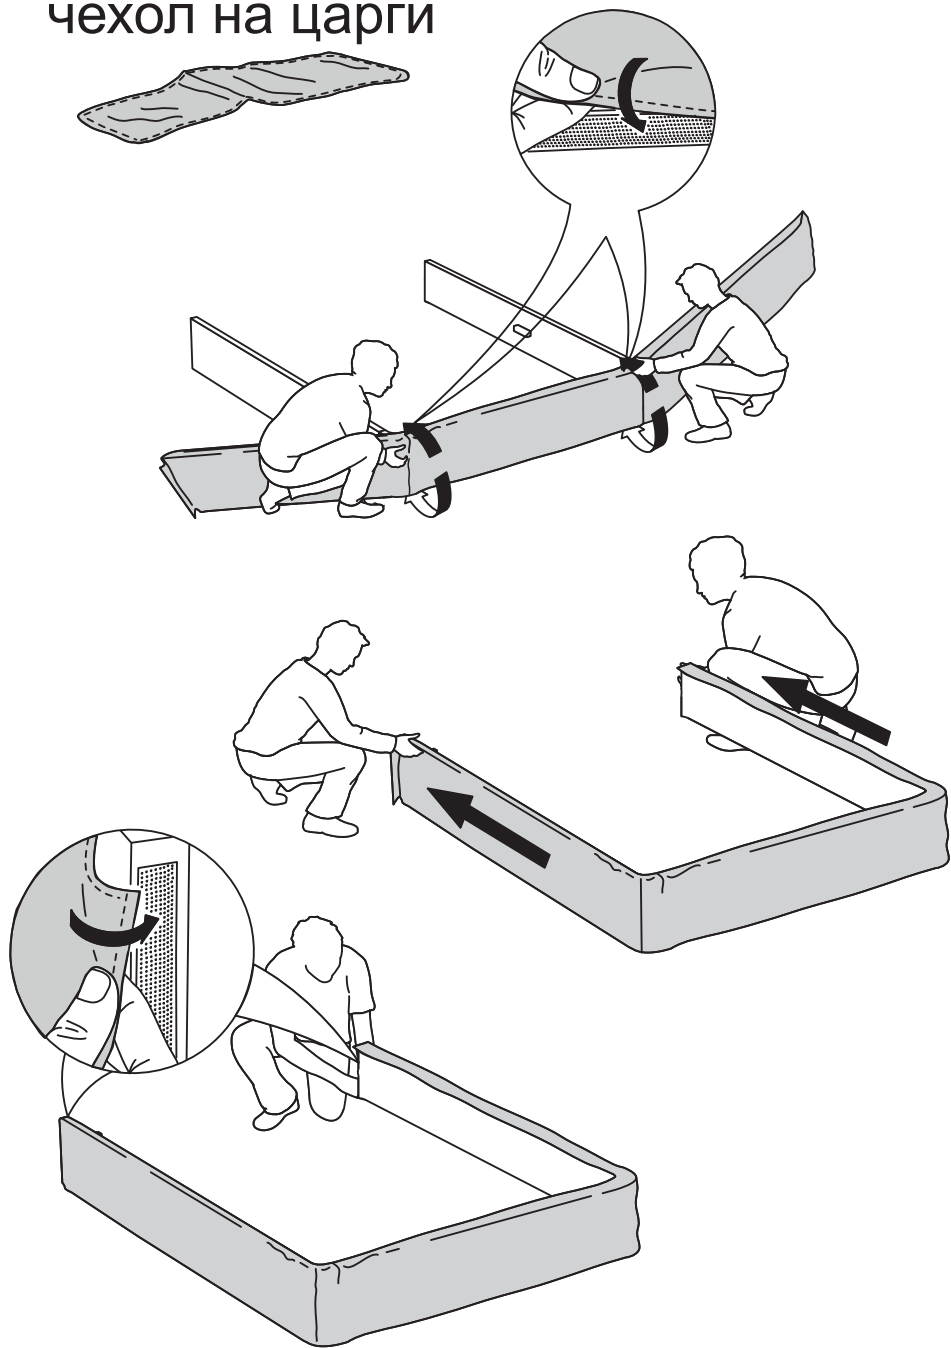

ARM  S[®]

ELZA

ARM  S[®]

-  **ВИНТ М6х25**
36шт.
-  **ВИНТ М6х30**
16шт.
-  **ВИНТ М6х35**
4шт.

-  **Межсекционная стяжка**
2шт.

-  **Мебельный уголок**
8шт.

-  **Опора Н=50**
4шт.
-  **Опора Н=50**
1шт. Центральная опора

2

3

8

Для кроватей оснащенных подъёмным механизмом

Настил

чехол на царги

5

6