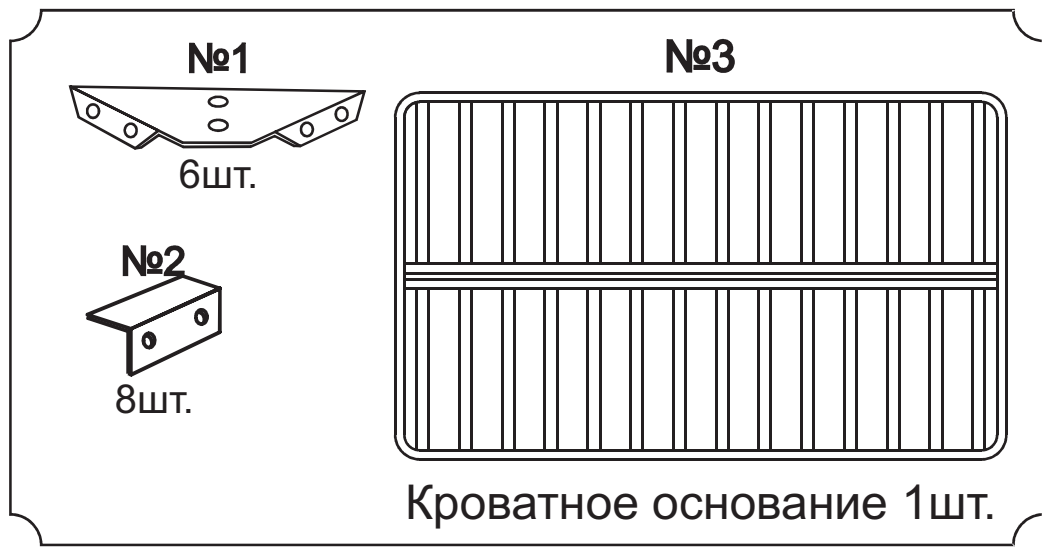

ARM  S[®]

ELZA

ARM  S[®]

-  **ВИНТ М6х25**
36шт.
-  **ВИНТ М6х30**
16шт.
-  **ВИНТ М6х35**
4шт.

-  **Межсекционная стяжка**
2шт.

-  **Мебельный уголок**
8шт.

-  **Опора Н=50**
4шт.
-  **Опора Н=50**
1шт. Центральная опора

-  **Наклейка войлочная**
12шт.
-  **Шайба М6**
6шт.
-  **Гайка М6**
6шт.

-  **Саморез 3,5х35**
2шт.

Винт М8х50

Шайба М8
Гайка М8

13

Настил

9

№1

№3

6 шт.

№2

8 шт.

Кроватное основание 1 шт.

Наклейка войлочная (наклеить в местах соприкосновения кроватного основания с опорами)

«Матрасодержатель»

Поставляется с подъемным механизмом