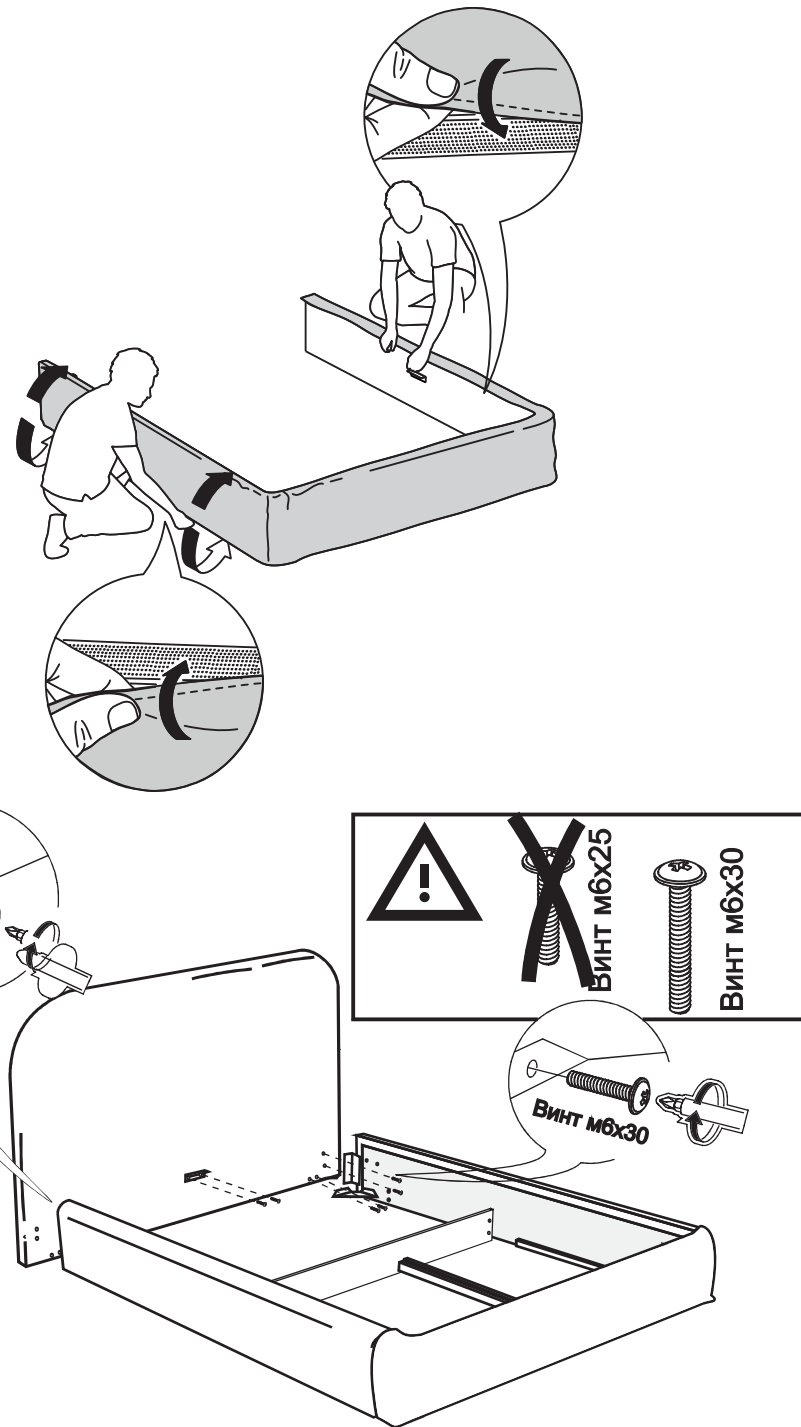

ARM  S[®]

ELZA

ARM  S[®]

-  **ВИНТ М6х25**
36шт.
-  **ВИНТ М6х30**
16шт.
-  **ВИНТ М6х35**
4шт.

-  **Межсекционная стяжка**
2шт.

-  **Мебельный уголок**
8шт.

-  **Опора Н=50**
4шт.
-  **Опора Н=50**
1шт. Центральная опора

2

3

8

Для кроватей оснащенных подъёмным механизмом

Настил

чехол на царги

5

6