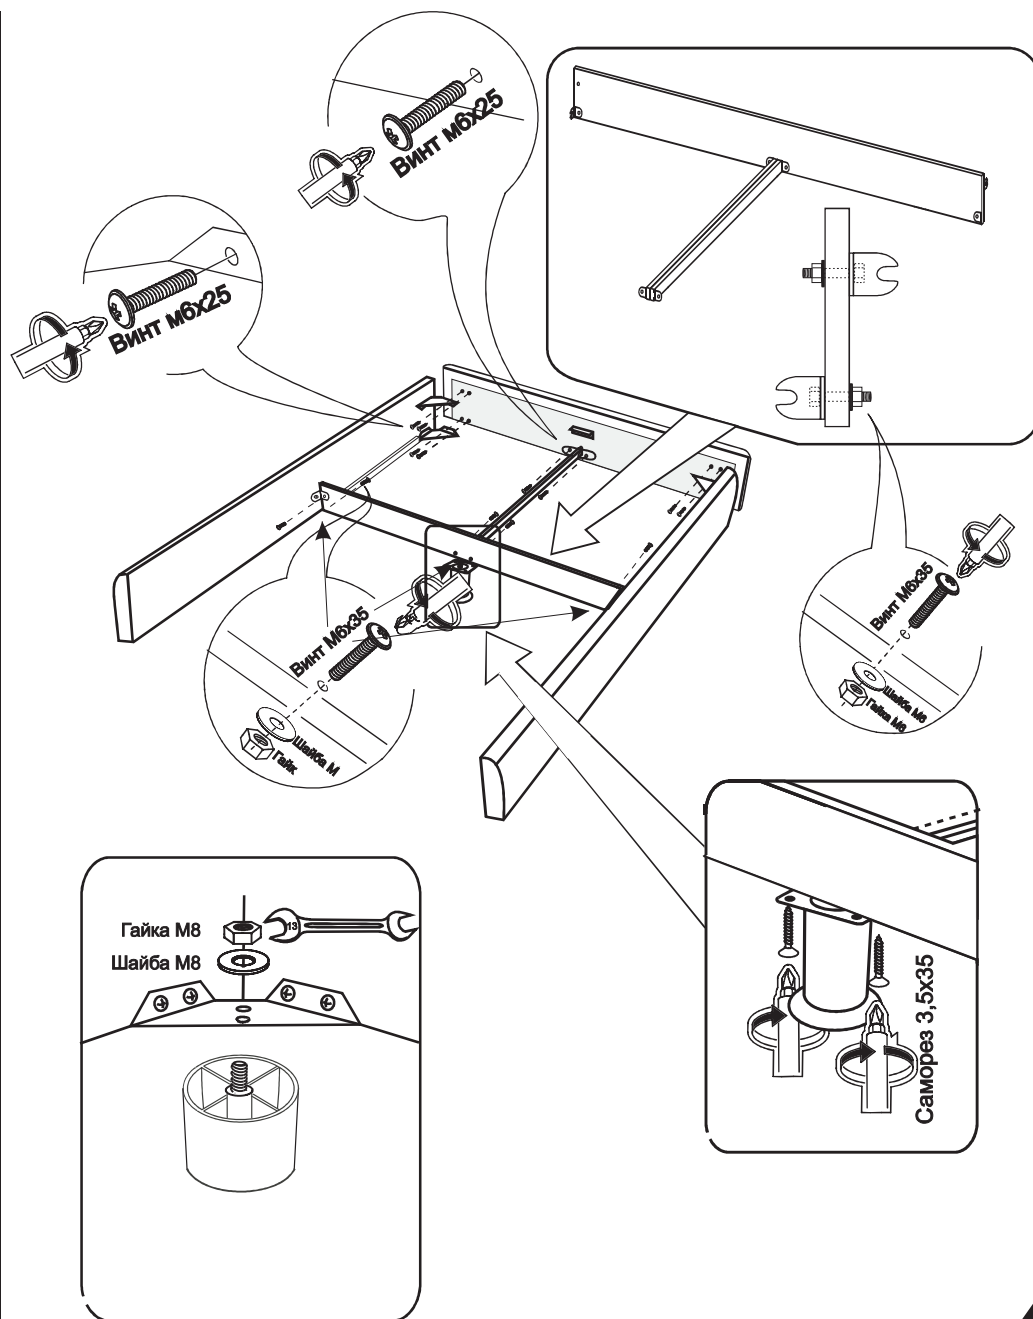

ARM  S[®]

ELZA

ARM  S[®]

-  **ВИНТ М6х25**
36шт.
-  **ВИНТ М6х30**
16шт.
-  **ВИНТ М6х35**
4шт.

-  **Межсекционная стяжка**
2шт.

-  **Мебельный уголок**
8шт.

-  **Опора Н=50**
4шт.
-  **Опора Н=50**
1шт. Центральная опора

-  **Наклейка войлочная**
12шт.
-  **Шайба М6**
6шт.
-  **Гайка М6**
6шт.

-  **Саморез 3,5х35**
2шт.

Винт М8х50

Шайба М8
Гайка М8

13

Настил

9

№1

№3

6 шт.

№2

8 шт.

Кроватное основание 1 шт.

Наклейка войлочная (наклеить в местах соприкосновения кроватного основания с опорами)

«Матрасодержатель»

Поставляется с подъемным механизмом

2

3

8

Для кроватей оснащенных подъёмным механизмом

Настил

чехол на царги

5

6